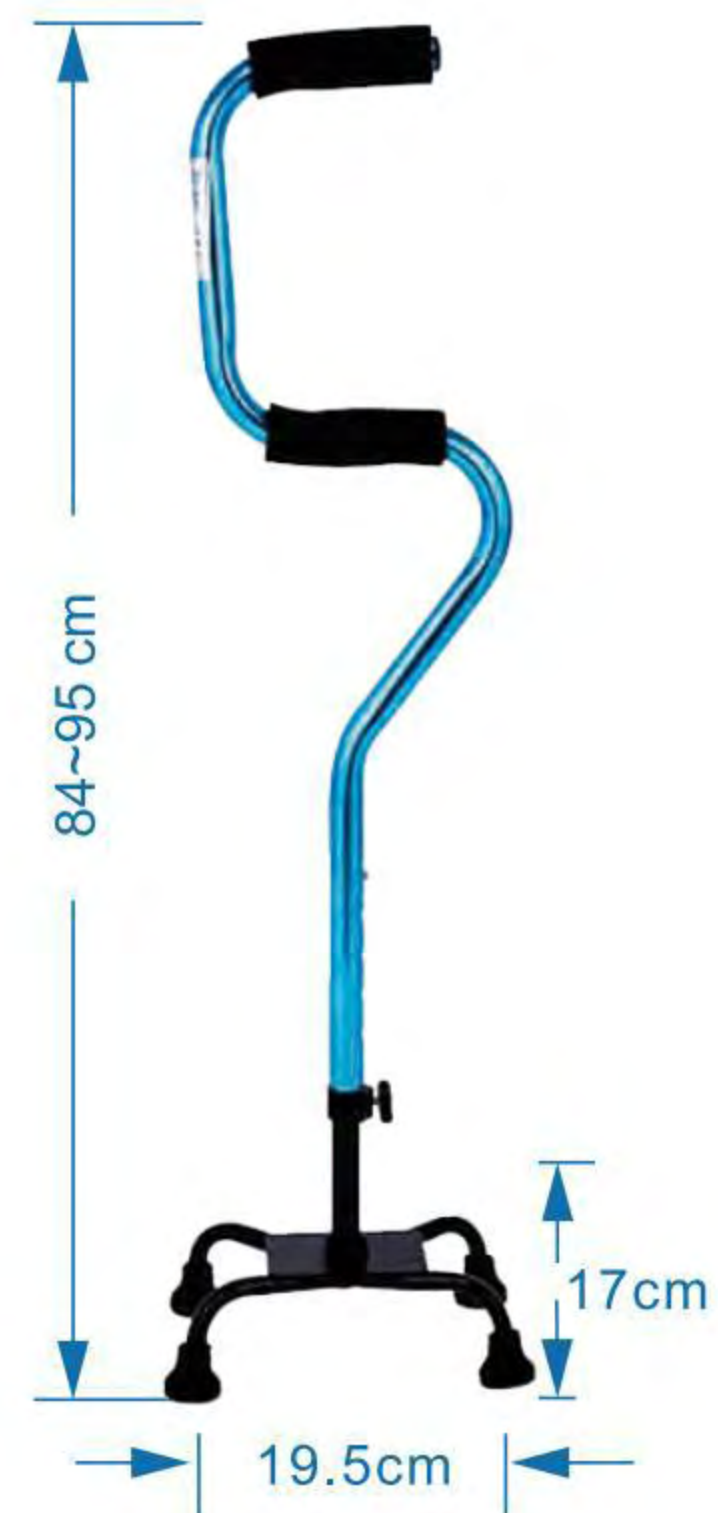

Get Up And Help Four Claw Crutches

起身助力四爪拐杖

Model: WAV

Features:

- Squat up without help, big four feet more stable
- Double curved armrest design helps old people sit down and get up easily
- 5-gear adjustable, suitable for different heights
- The sponge grip is soft and comfortable without hurting hands
- Applicable people: those with inconvenient legs and feet, and those who have rehabilitated legs and feet
- 蹲坐起身無需攙扶大四腳更穩當
- 雙彎扶手設計協助老人坐下起身不費勁
- 檔位5檔可調節, 適合不同高度使用
- 海綿握把柔軟舒適不傷手
- 適用人群: 腿腳不方便者, 腿腳復健者

Specifications

Product Model 產品型號	WAV
Product Material 產品材質	Aluminum alloy 鋁合金
Product Function 產品功能	out walking aid 外出助行
Gear Position 檔位	5-speed adjustable 5檔可調節
Chassis Dimensions 底盤尺寸	17*19.5cm
Length 高度	84~95cm
Suitable Height 適合身高	140-190cm
Size After Folding 產品尺寸	17*19.5*84cm
Product Weight 產品重量	760g
Packing Size 包裝尺寸	75*23*19cm
Package Weight 包裝重量	1.16kg

Instructions

- 接口對准安裝上擰緊接口處即可
- 可根據自身需求按下彈珠調節高度

注意事項:

- 此拐杖為步行輔助器, 請確保使用前諮詢醫師或相關醫護人員。請正確使用該產品, 避免因不當使用造成意外傷害。