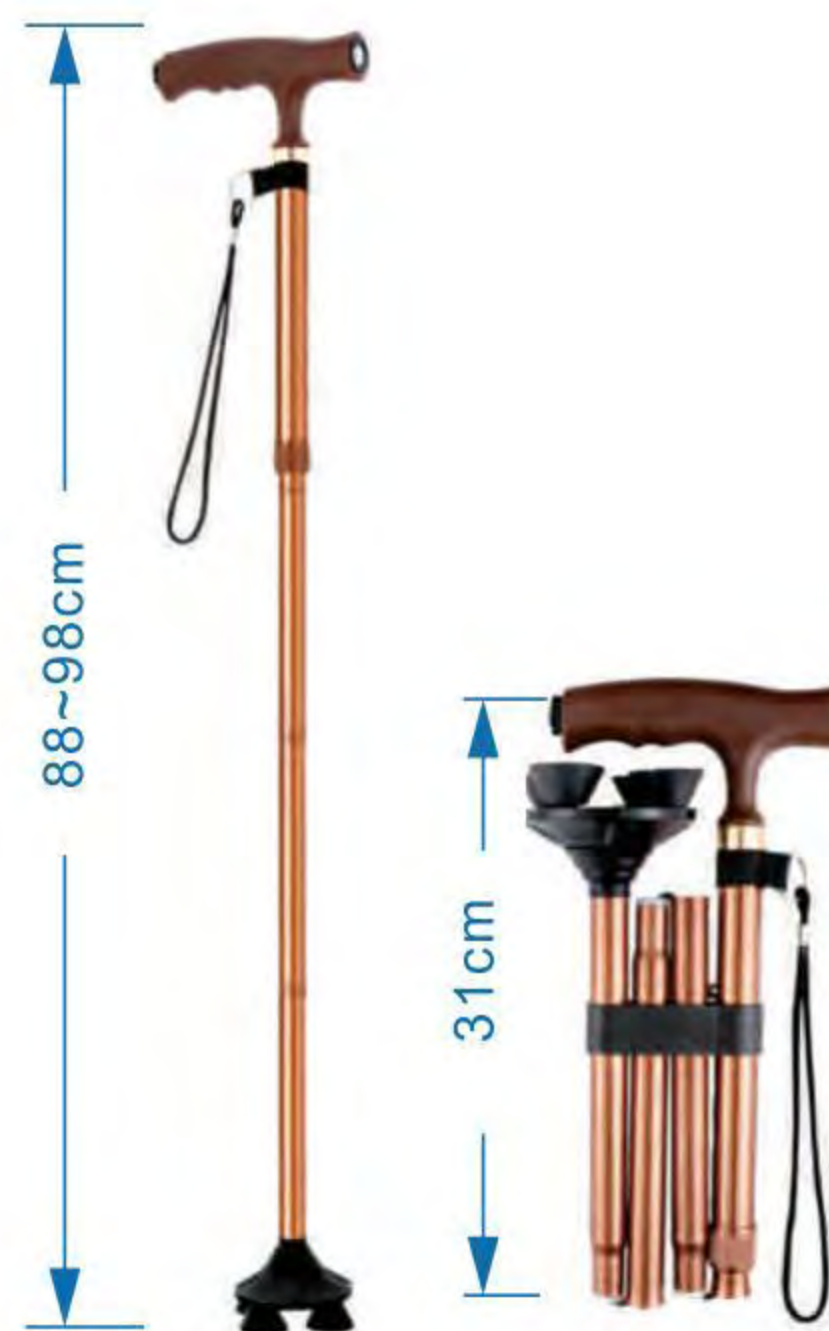

Multifunctional Folding Stick With Lamp

多功能帶燈折疊拐杖

Model: WAR

Features:

- Non-slip massage handle, ergonomic design, comfortable grip
- Flashlight lighting function, more convenient to travel at night
- Foldable design, easy to carry
- Aluminum tube body, light weight
- The height of the crutch is fixed by the gold hoop lock
- Rubber floor mat, strengthen the friction ability, durable and strong
- Applicable people: those with inconvenient legs and feet, and those who have rehabilitated legs and feet
- 防滑按摩手柄, 人體工程學設計, 抓握舒適
- 手電筒照明功能, 夜晚出行更方便
- 可折疊設計, 方便攜帶
- 鋁合金管身, 重量輕
- 金箍鎖扣固定拐杖的高度
- 橡膠地墊, 加強摩擦能力, 耐用結實
- 適用人群: 腿腳不方便者, 腿腳復健者

Specifications

Product Model 產品型號	WAR
Product Material 產品材質	aluminum alloy+ABS+ rubber-plastic non-slip 鋁合金+ABS+橡膠防滑耐磨腳墊
Product Function 產品功能	out walking aid 外出助行
Adjustment Gear 調節檔位	5 gear adjustment 5檔調節
Height 高度	88~98cm
Size After Folding 折疊後尺寸	31cm
Suitable Height 適合身高	140-190cm
Product Weight 產品重量	416g
Packing Size 包裝尺寸	30.5*18.5*9cm
Package Weight 包裝重量	0.51kg

Instructions

- 第一步: 鬆開緊箍件
- 第二步: 將彈珠移到合適孔位
- 第三步: 擰緊緊箍件
- 擰下手柄處LED照明按鈕, 裝入兩節AA電池, 將按鈕擰回即可使用LED照明功能

注意事項:

- 此拐杖為步行輔助器, 請確保使用前諮詢醫師或相關醫護人員。請正確使用該產品, 避免因不當使用造成意外傷害。