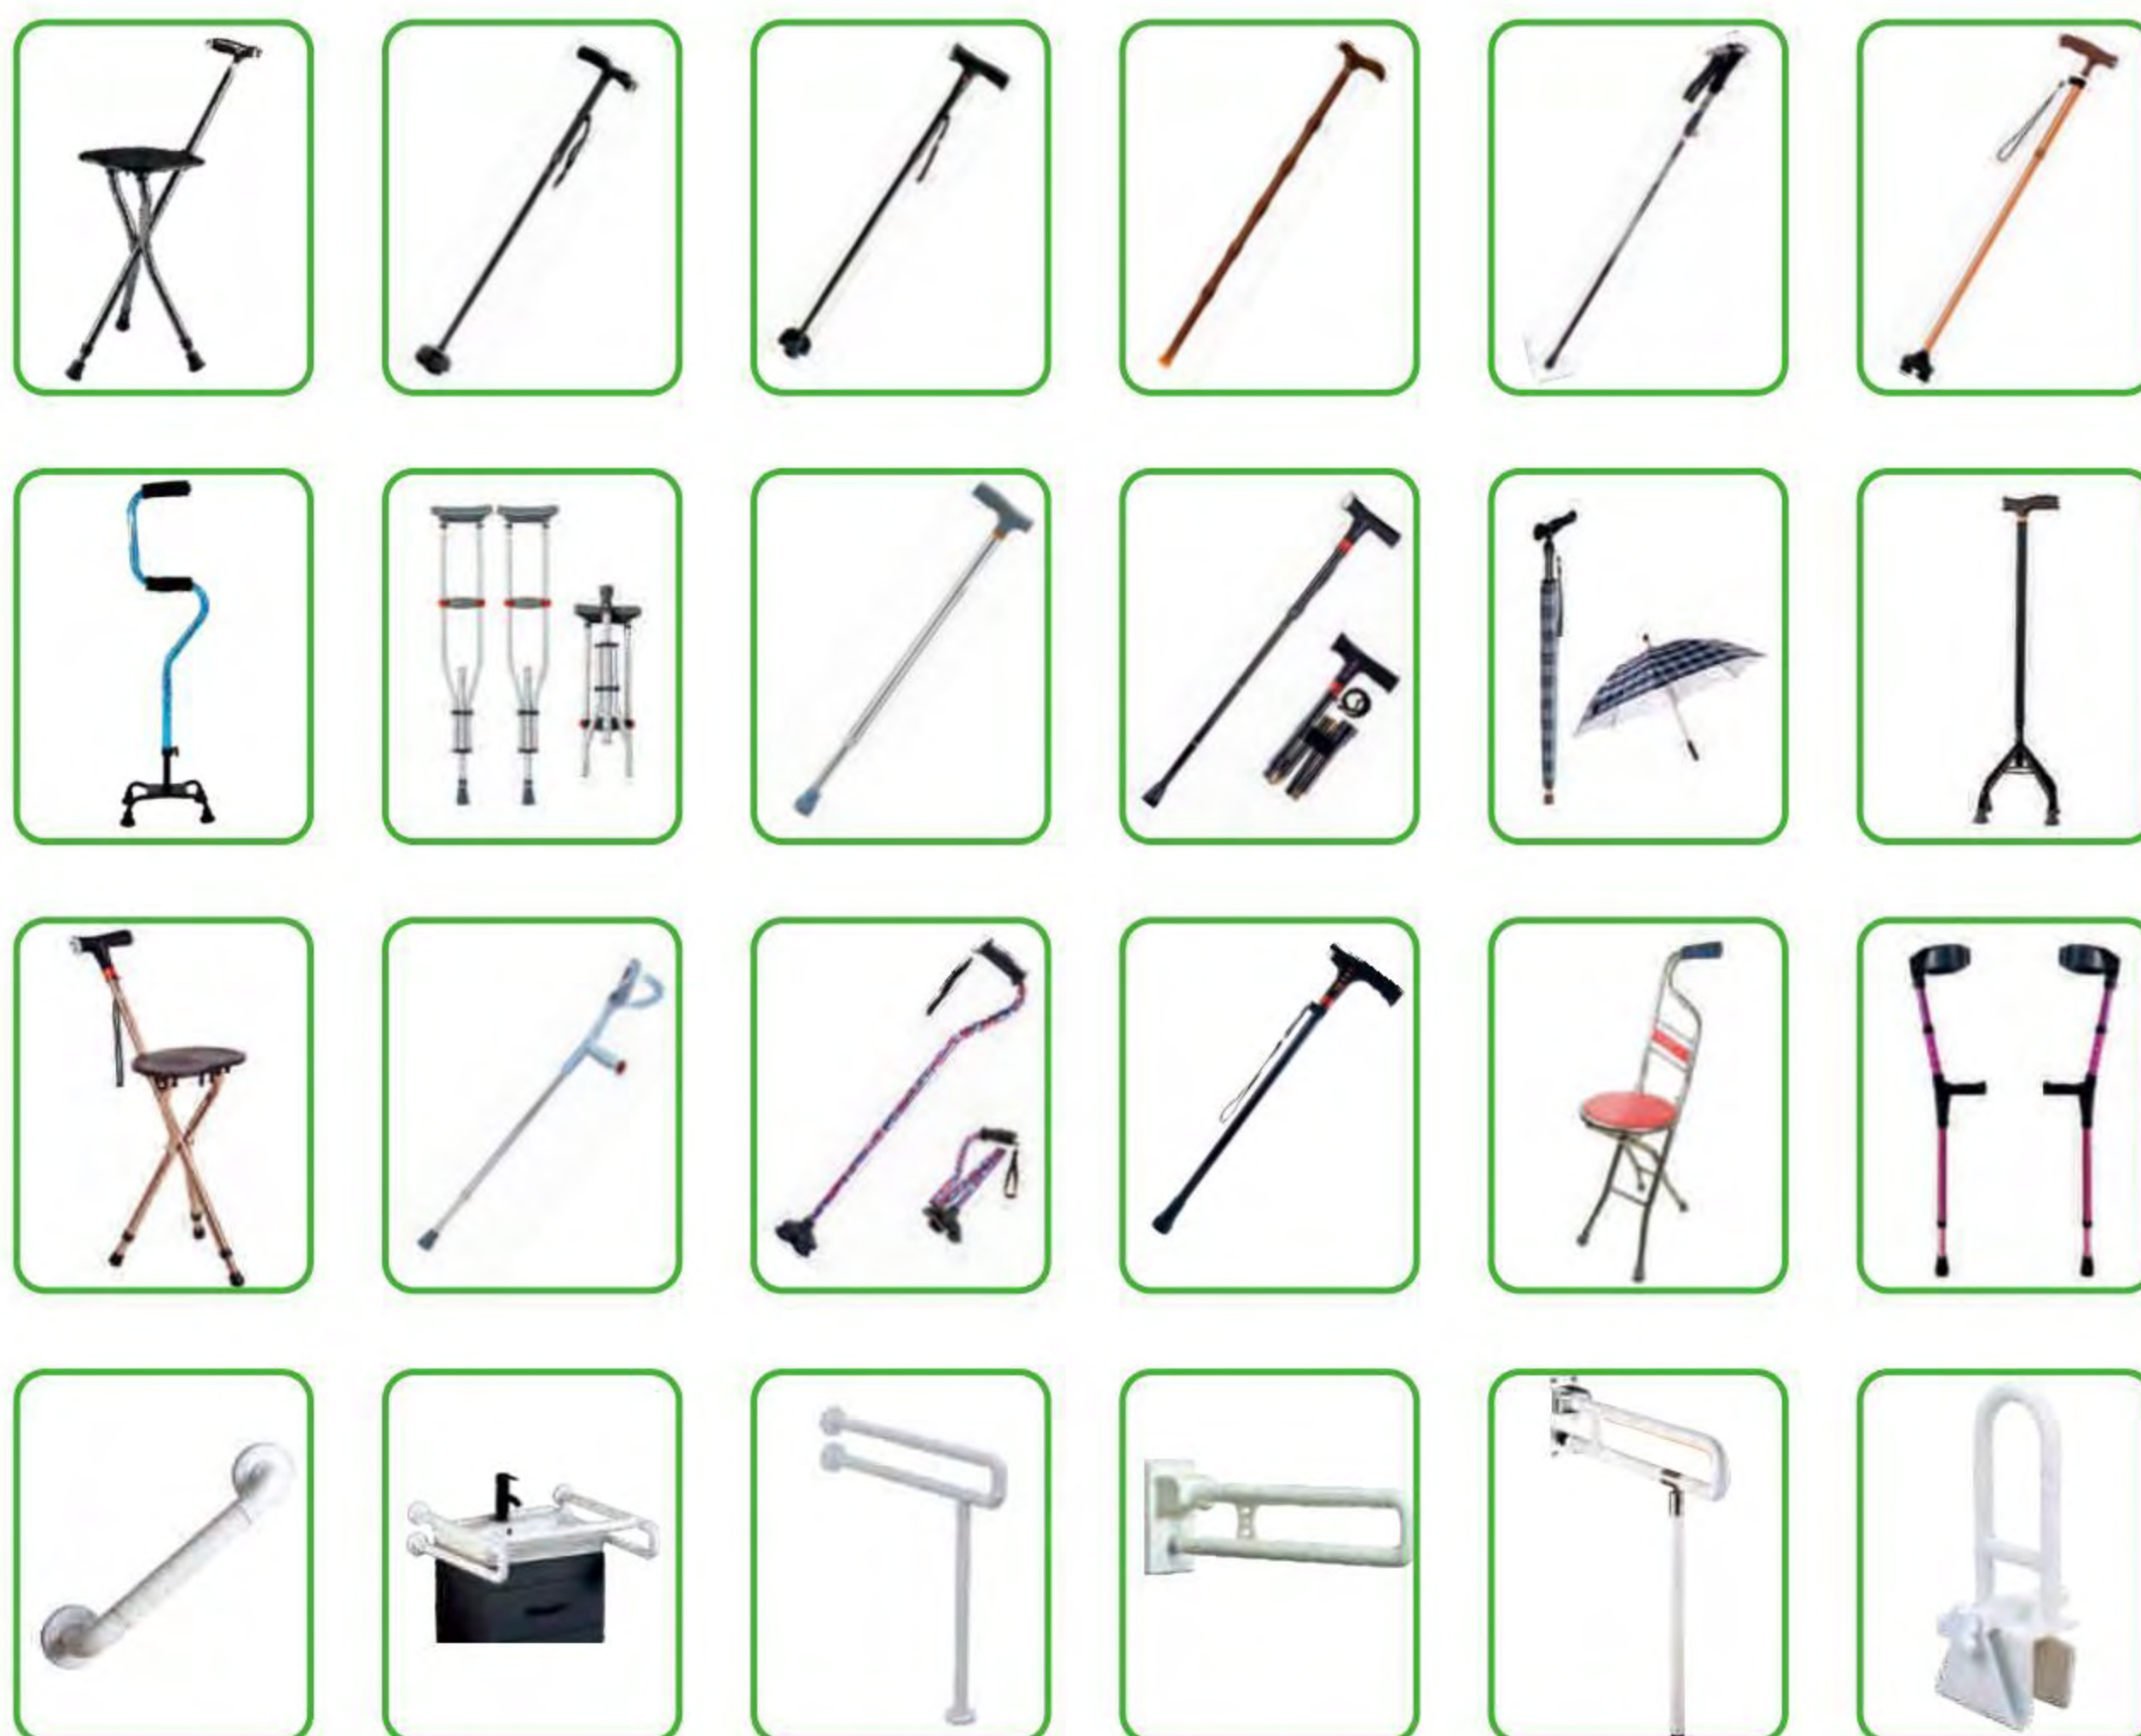

Crutches & Handrails

拐杖&扶手