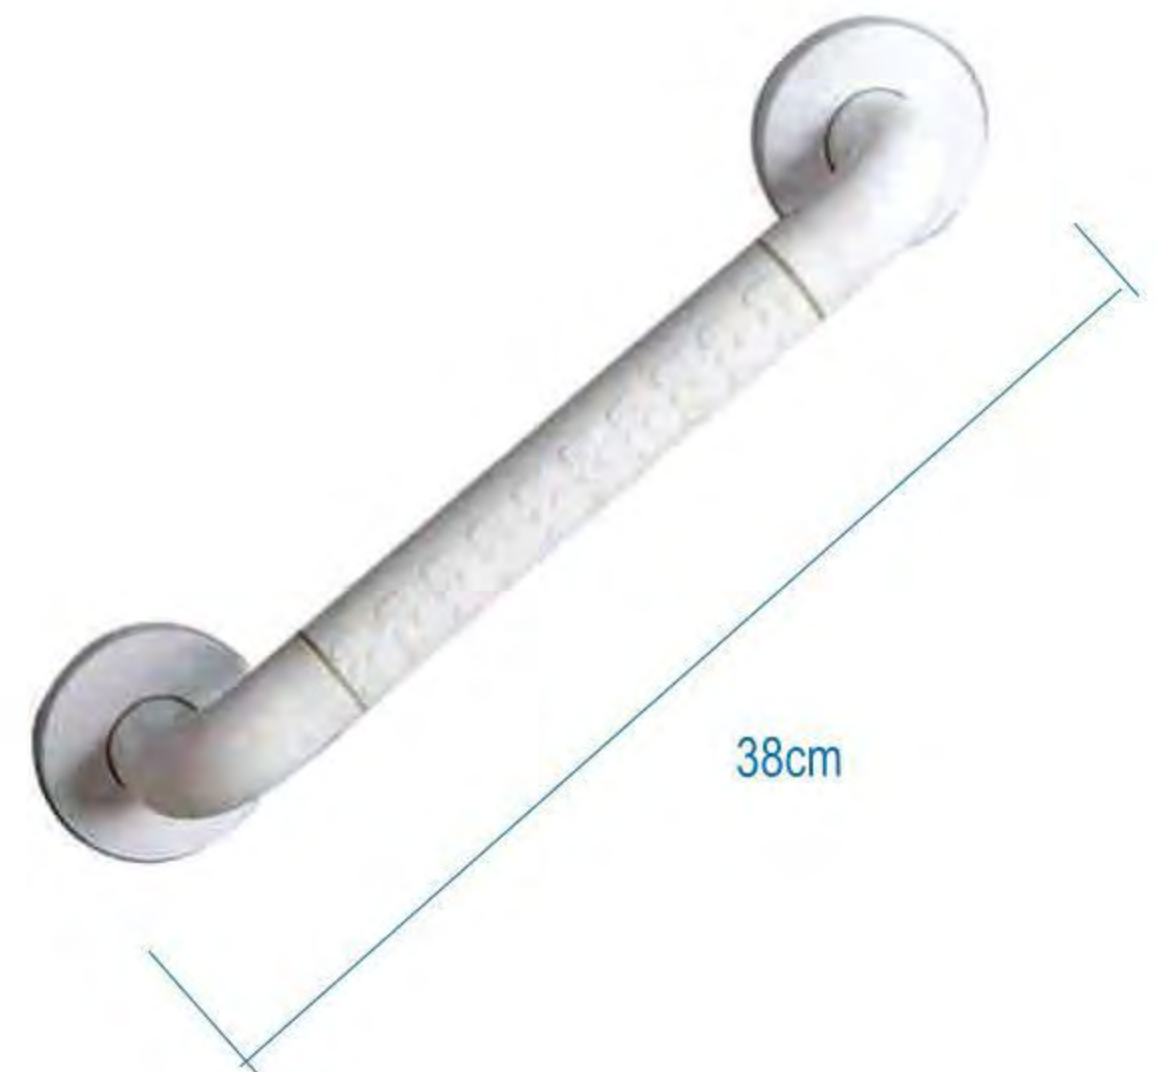

Toilet antiskid handrail

衛生間防滑扶手欄杆-不銹鋼安全拉手

Model: WAK

Features:

- Anti-slip and anti-drop: large particles bulge and polished rounded corners to prevent accidents, effectively increase resistance
- Built-in thick stainless steel inner tube, double tube reinforcement is more firm and non-slip, anti-rust, corrosion-resistant and safer to use
- Super strong load-bearing 600 kg
- Applicable to: use in toilets, stairs and other places

- 防滑防摔:大顆粒凸起打磨圓角防滑,有效增加阻力防止意外,濕手抓握也不怕
- 內置加厚不鏽鋼內管,雙管加固更牢固防滑,不凍手、防生鏽、耐腐蝕、不變形、使用更安全
- 超強承重600斤,易安裝,輕鬆搞定
- 適用於:衛生間、樓梯等場所使用

Specifications

Product Model 產品型號	WAK
Product Material 產品材質	tube nylon +304 stainless steel 外管尼龍+304不銹鋼內管
Product Function 產品功能	Anti slip and fall prevention 防滑防摔
Installation Method 安裝方式	punch 打孔
Product Size 產品尺寸	38cm
Net Weight 淨重	750g
Packing Size 包裝尺寸	40*9*9cm
Package Weight 包裝重量	0.85kg

Instructions

- 量尺寸,根據扶手的高度標記好水準點
- 根據水準點調整安裝位置,在法蘭固定點做打孔標記
- 在標記點打孔並插入膨脹(一般情況下用支架8mm轉頭)
- 對準法蘭盤螺孔擰入螺絲,將扶手固定好
- 將法蘭蓋扣到法蘭盤上面,即安裝完成行輔助器,請正確使用該產品,避免因不當使用造成意外傷害