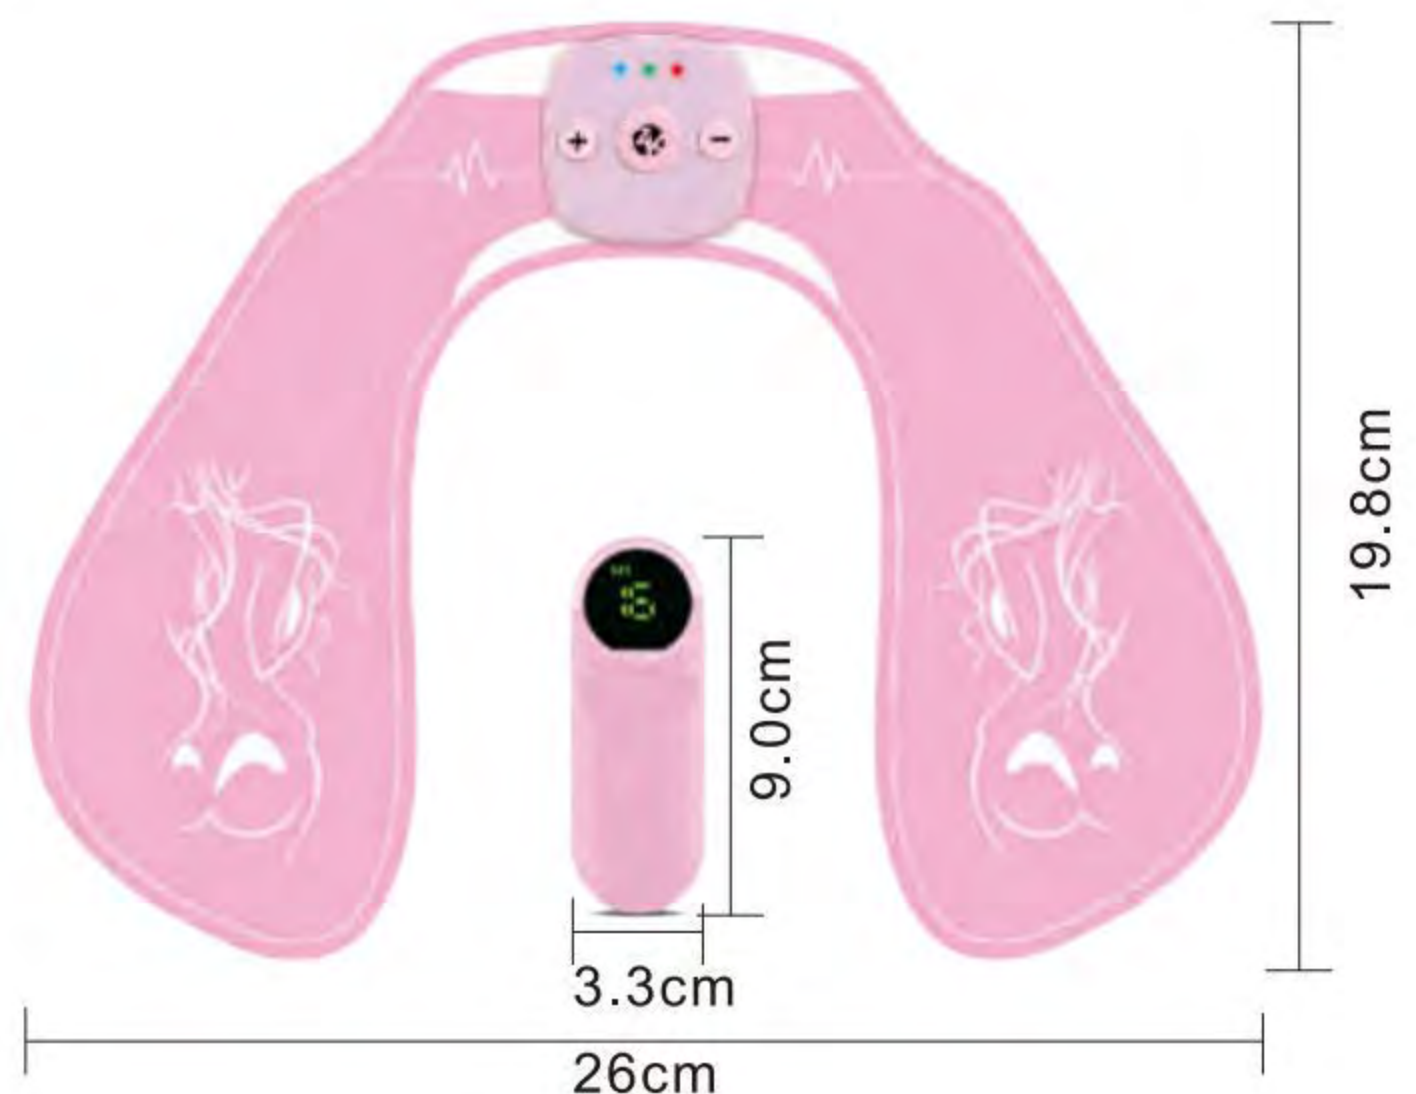

EMS (Electrotherapy) Wireless Buttock Massager

EMS (電療) 無線按摩美臀儀

Model: MAN

Features:

- Electrical muscle stimulation (EMS) was used to induce multiple muscle contractions, which were induced by the central nervous system
- Smart timing for 15 minutes, automatic shutdown for 15 minutes after startup
- The intensity of 15 gears in 6 modes is adjustable and can be adjusted according to their own needs. There is no need to connect, which is more convenient
- One click start, easy to understand operation, relax and contract muscles, and exercise hips
- 採用電肌肉刺激 (EMS), 利用電脈衝誘發多發性肌肉收縮, 中樞神經系統使肌肉收縮
- 15分鐘智能定時, 開機之後15分鐘自動關閉
- 6種模式15檔強度可調, 可根據自身需求調節無需連線, 更方便
- 一鍵啟動, 操作簡單易懂, 放鬆和收縮肌肉, 還有鍛練臀部的功效

Specifications

Product model 產品型號	MAN
Product material 產品材質	PU,conductive gel PU,導電凝膠
Product function 產品功能	buttocks pulse massage 臀部脈衝按摩
Voltage 電壓	1.5V, 1-100Hz
Colour 顏色	pink, 粉色
Mode 模式	6 modes, 15 gear force adjustment 6檔模式, 15檔力度調節
Control mode 控制方式	Host control / remote control 主機控制/遙控控制
massage time 按摩時間	5 minutes / time 15分鐘/次
Product size 產品尺寸	37.5*7.5*13cm
Product weight 產品重量	820g
Packing size 包裝尺寸	39*10*15cm

Instructions

- 主機按鍵說明:
- 長按主機中間主按鍵3秒開關機, 按“+”鍵即可調節檔位, 共15檔調節
- 短按開關機鍵即可調節按摩模式, 共6種模式調節
  1-2模式: 塑造緊緻, 3-4模式: 提臀美臀, 5-6模式: 緊緻翹臀
- 遙控按鍵說明:
- 1.按左鍵開機, 右鍵關機
- 2.按“M”鍵調整按摩模式, 共6種模式調節
- 3.按“+”鍵即可調整按摩檔位力度, 共15檔調節
- 4.遙控器顯示區會顯示當前模式及檔位
- 充電說明:
- 在電量低下時連接USB電源線, 配上電源接頭即可