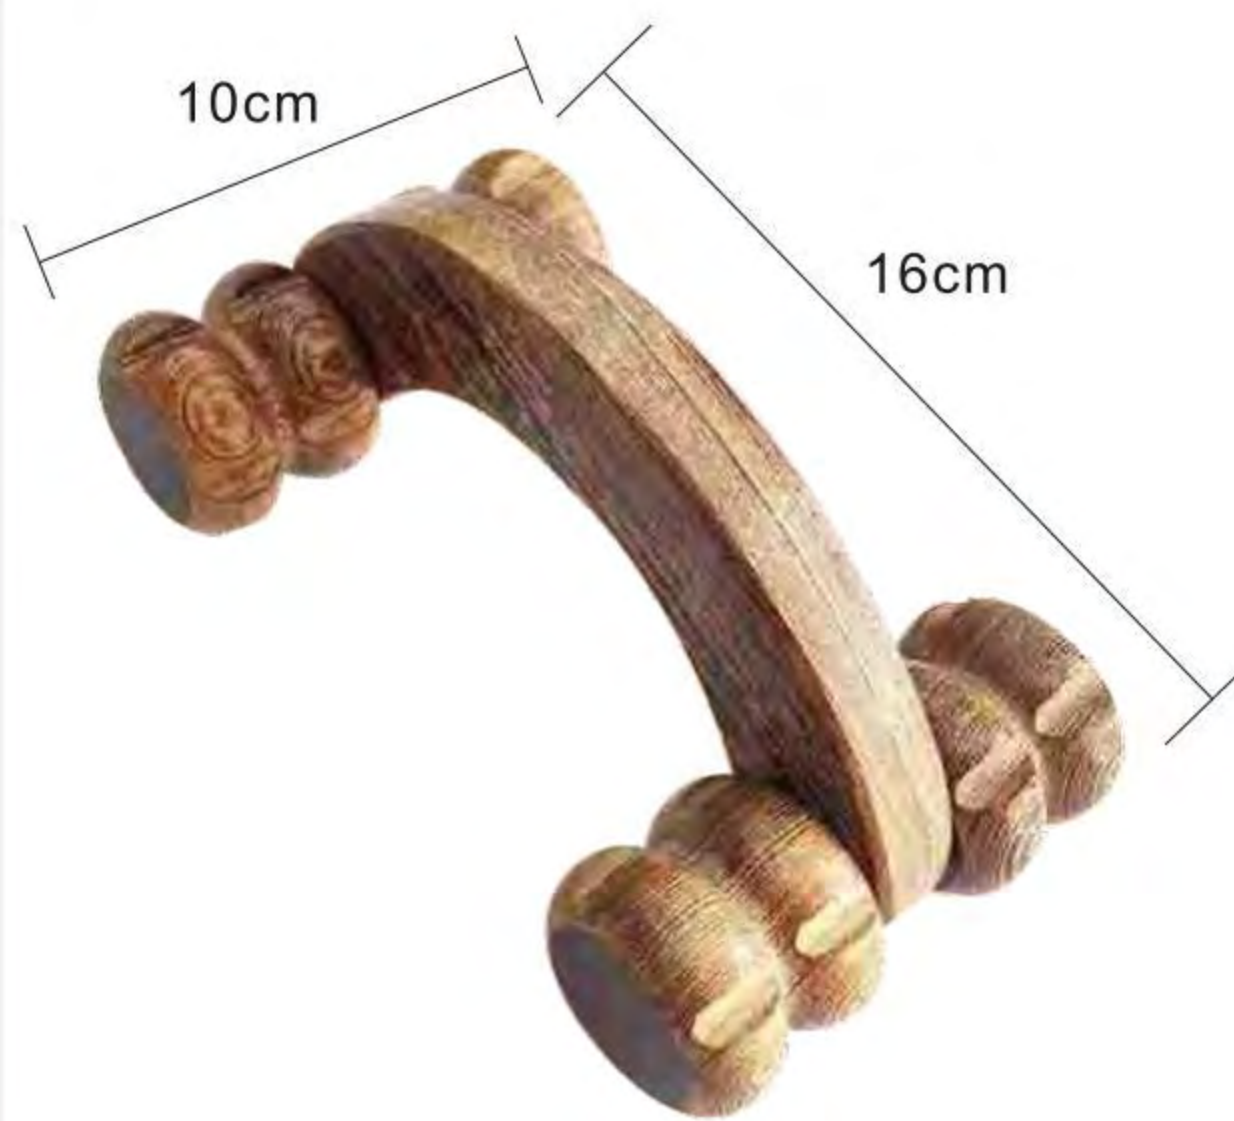

Four-wheel Car Massager

四輪車按摩器

Model: MBD

Features:

- Selected solid wood design, durable, light and practical
- Daily rolling can dredge the meridians and strengthen the body
- 精選實木設計, 長久耐用, 輕便實用
- 每日滾動可疏通經絡, 強身健體

Specifications

Product model 產品型號	MBD
Product material 產品材質	golden silk green sandalwood 金絲綠檀木
Product function 產品功能	whole body massage 全身按摩
Product size 產品尺寸	16*10*7cm
Package weight 產品重量	226g
Packing size 包裝尺寸	14.5*10.5*8cm
Package weight 包裝重量	279g

Instructions

- 取出產品, 將產品拿在手上, 針對想要按摩的部位, 來回滾動即可
- 注意事項:
  本產品為實木產品, 請注意防潮防火
  清洗時可用柔軟的布或者酒精棉進行清洗消毒