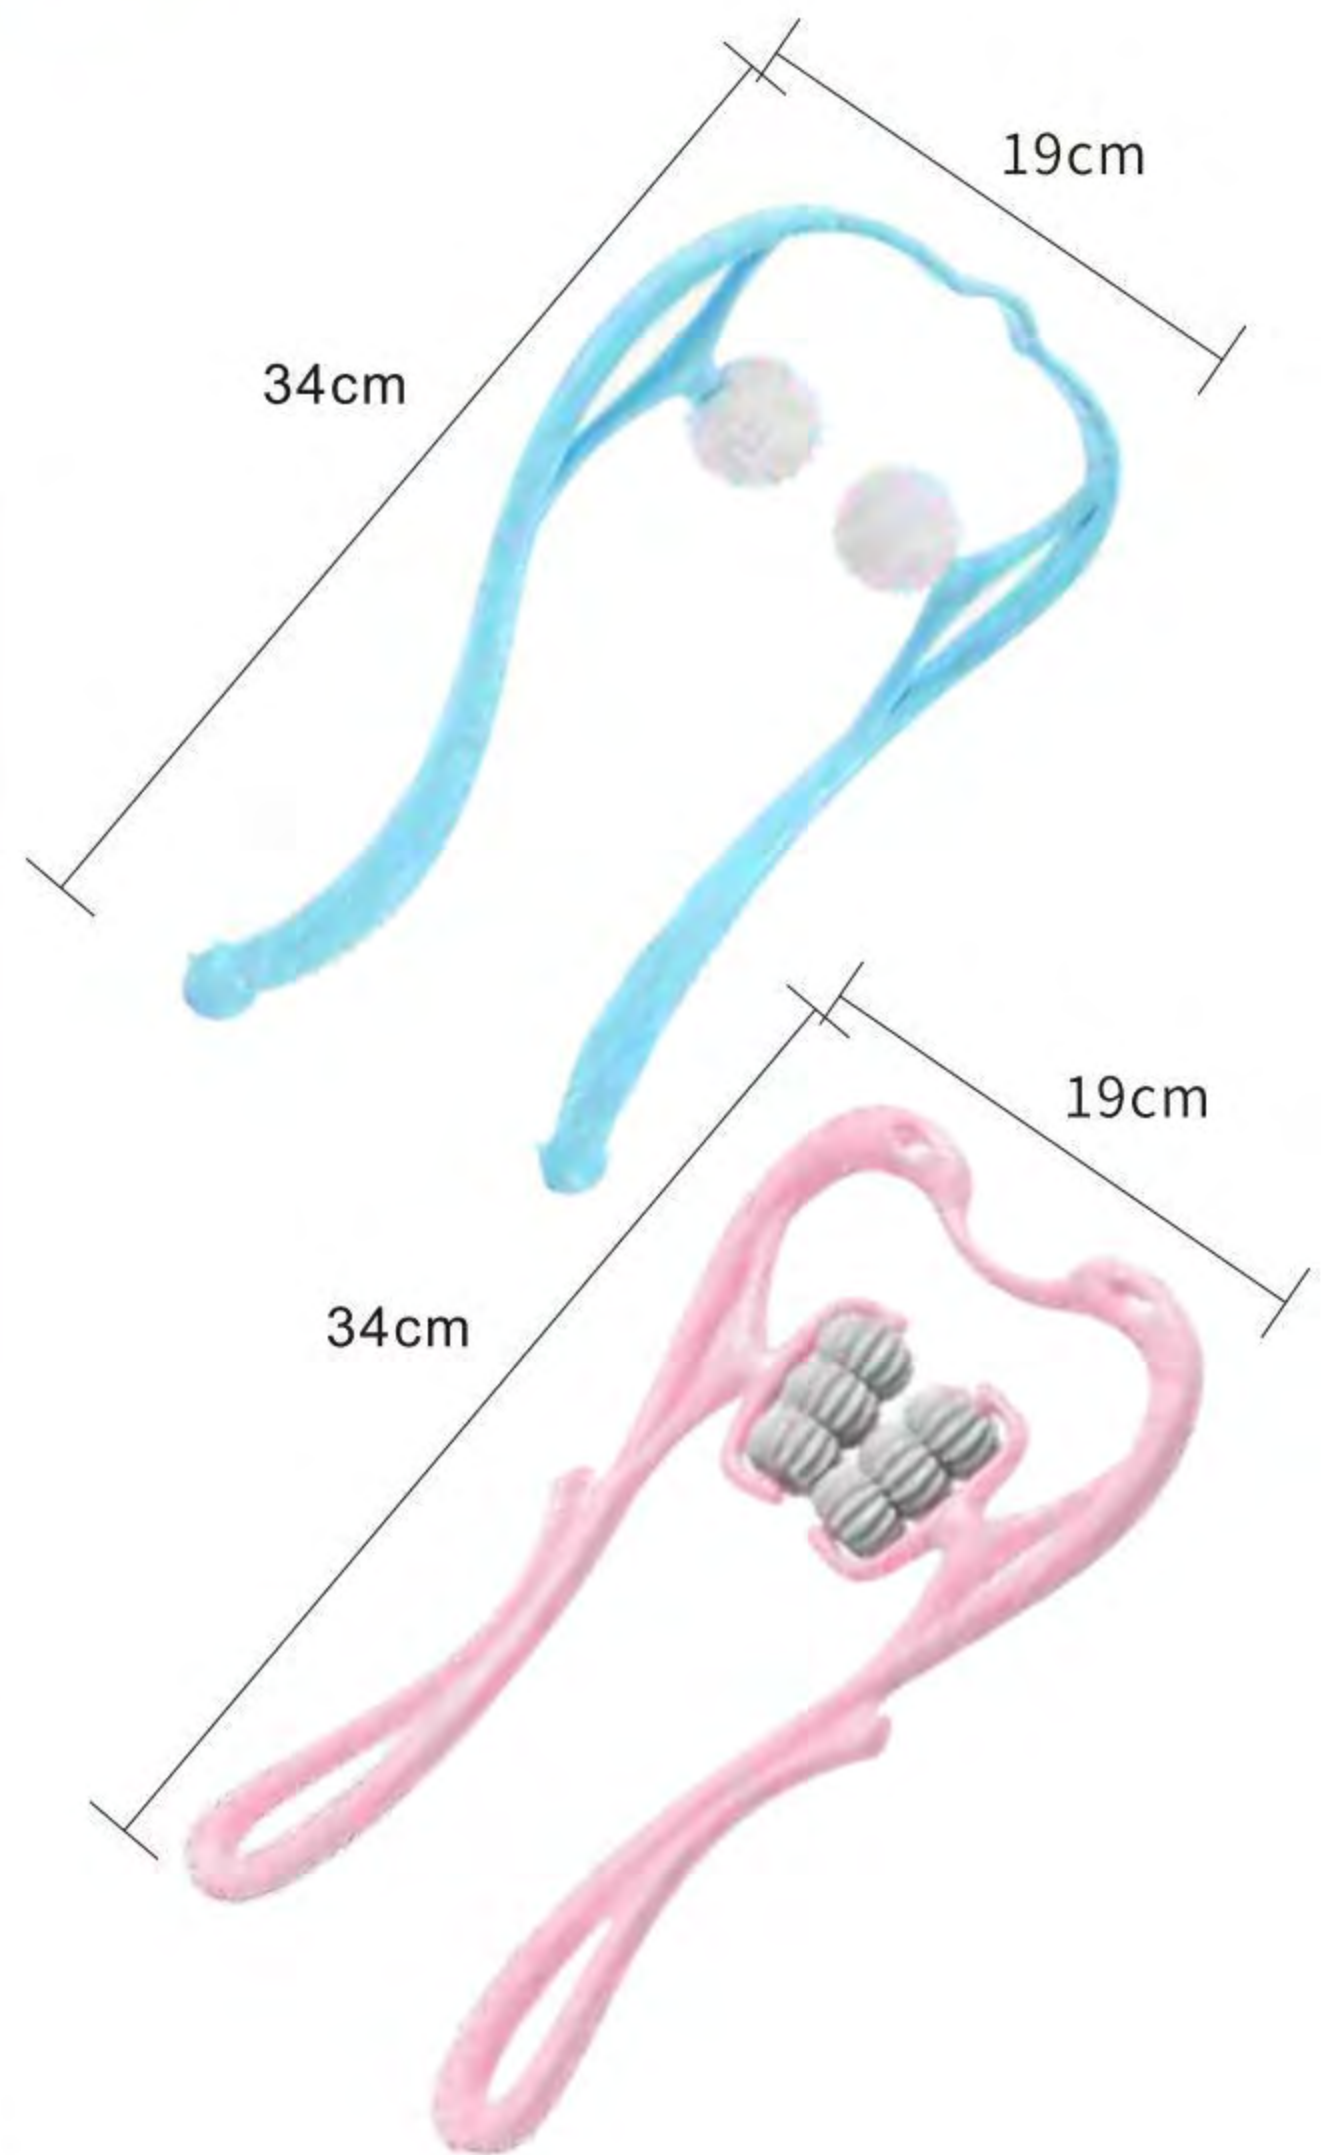

Roller Cervical Massager

滾輪夾脖頸椎按摩器

Model: MBA/MBM

Features:

1. Universal, multi-position massage, easy to use anytime and anywhere
   - Curved grip, anti-slip design, not easy to break, fit the palm of the hand, more comfortable grip
   - The massage wheel can rotate to meet the needs of massage
   - TPR material ball, soft and elastic for skin, convex particles enhance massage effect
2. 全身通用, 多部位按摩, 隨時隨地輕鬆按摩, 使用方便
   - 弧度握把, 防滑設計, 不易折斷, 貼合手掌, 握感更舒適
   - 按摩輪可旋轉角度, 貼近按摩使用需求
   - TPR材質球體, 親和皮膚柔軟有彈性, 凸起顆粒加強按摩效果

Specifications

Product model 產品型號	MBA / MBM
Product function 產品功能	massage the neck 按摩頸部
Product material 產品材質	TPR+PP
Color 顏色	blue/pink 藍色/粉色
Product size 產品尺寸	34*19cm
Product weight 產品重量	220g / 260g
Package size 包裝尺寸	36*19*5cm
Packing weight 包裝重量	0.4kg / 0.35kg

Instructions

- 將按摩軟膠頭放於頸後方, 兩手持手柄, 合攏張開來回按壓。
- 按摩時按壓時間和使用力度, 根據自身的適應情況自行按摩
- 一般每次按摩3-5分鐘為佳。
- 注意事項:
  本產品非醫療器具。
  請勿在規定使用範圍外使用產品。
  長髮者請紮起頭髮後使用, 以免頭髮纏繞。