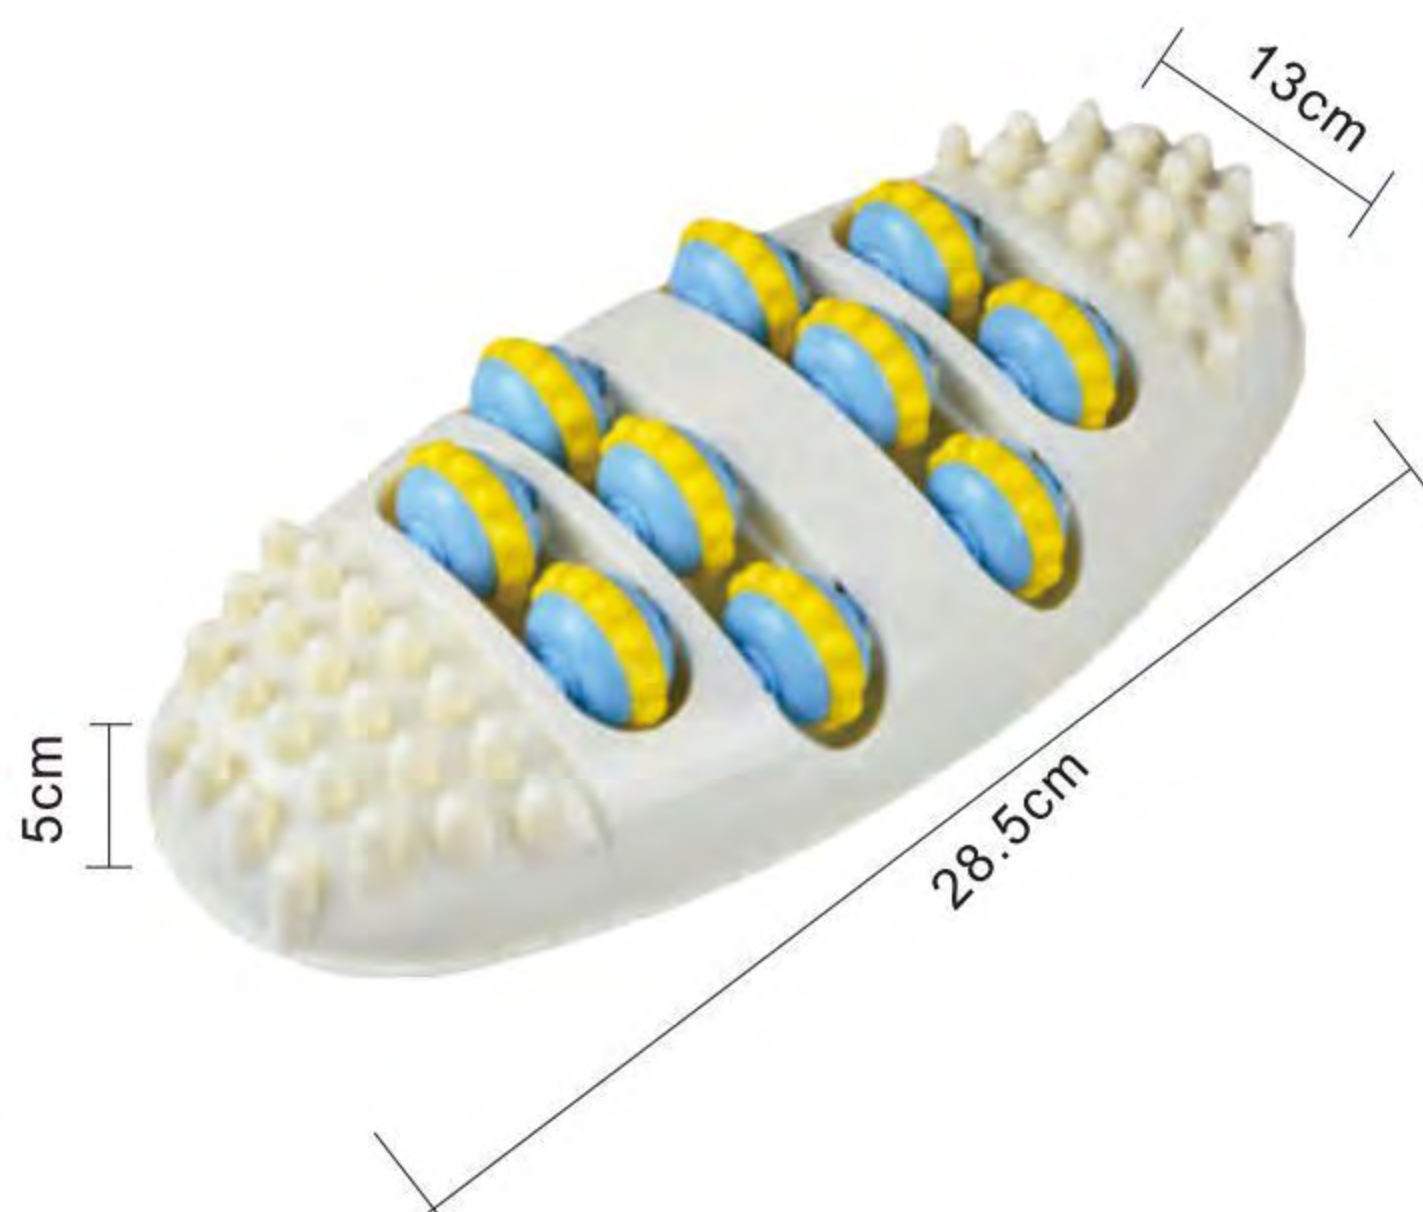

Roller Ring Massager

滾輪足底按摩器

Model: MAQ

Features:

- ABS resin is made of high-quality resin, which is thick and comfortable to touch
- Point massage and roller massage make the massage more comfortable
- Applicable to: people who have been standing for a long time, people who wear high heels, the elderly, etc
- ABS樹脂材質採用優質樹脂, 材質厚實, 觸感舒適
- 點位按摩和滾輪按摩兩種方式, 按摩更舒適
- 適用於: 久站人群、穿高跟鞋人群、老人血脈不通等

Specifications

Product model 產品型號	MAQ
Product material 產品材質	ABS
Product function 產品功能	point + roller sole massage 點位+滾輪足底按摩
Product size 產品尺寸	28.5*13*5cm
Package weight 產品重量	0.185kg
Packing size 包裝尺寸	31*21*5cm
Package weight 包裝重量	0.338kg

Instructions

- 將產品取出放在地下或者墊子上面, 腳放上去即可使用
- 注意事項:
- 此款為塑膠產品請遠離火源或高溫環境, 以免造成產品損壞, 以防影響使用壽命
- 請勿陽光暴曬, 可水洗