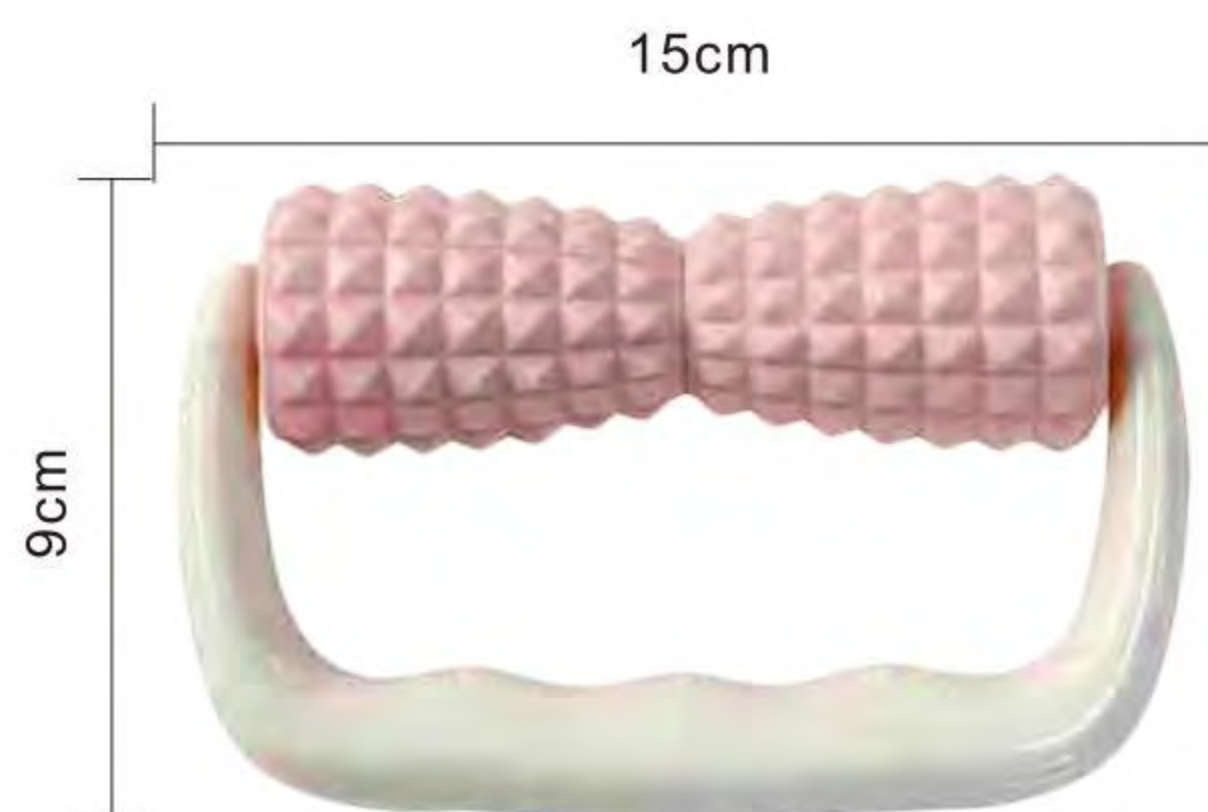

Two-wheel Roller Massager

兩輪滾軸按摩器

Model: MBL

Features:

1. PVC roller design, 360 ° massage roller, can massage the back of legs
   - Wave-shaped anti-slip handle design, convenient to use, thick and comfortable to grasp
   - Stainless steel lever, not easy to rust, long service life
2. PVC滾輪設計, 360°按摩滾輪, 按摩腿部背部都可以
   - 波浪型防滑手柄設計, 使用方便, 厚實手感舒適易掌握
   - 不銹鋼杠杆, 不易生鏽, 使用壽命長

Specifications

Product model 產品型號	MBL
Product material 產品材質	PVC+ABS
Product function 產品功能	massage 按摩全身
Product size 產品尺寸	15*9*4cm
Package weight 產品重量	134g
Packing size 包裝尺寸	15*15*5cm
Package weight 包裝重量	0.19kg

Instructions

- 取出產品, 將產品拿在手上, 針對需要按摩的部位, 來回滾動即可
- 注意事項:
  禁止暴曬, 陰涼地方曬乾
  不要靠近火源
  使用後請及時清潔