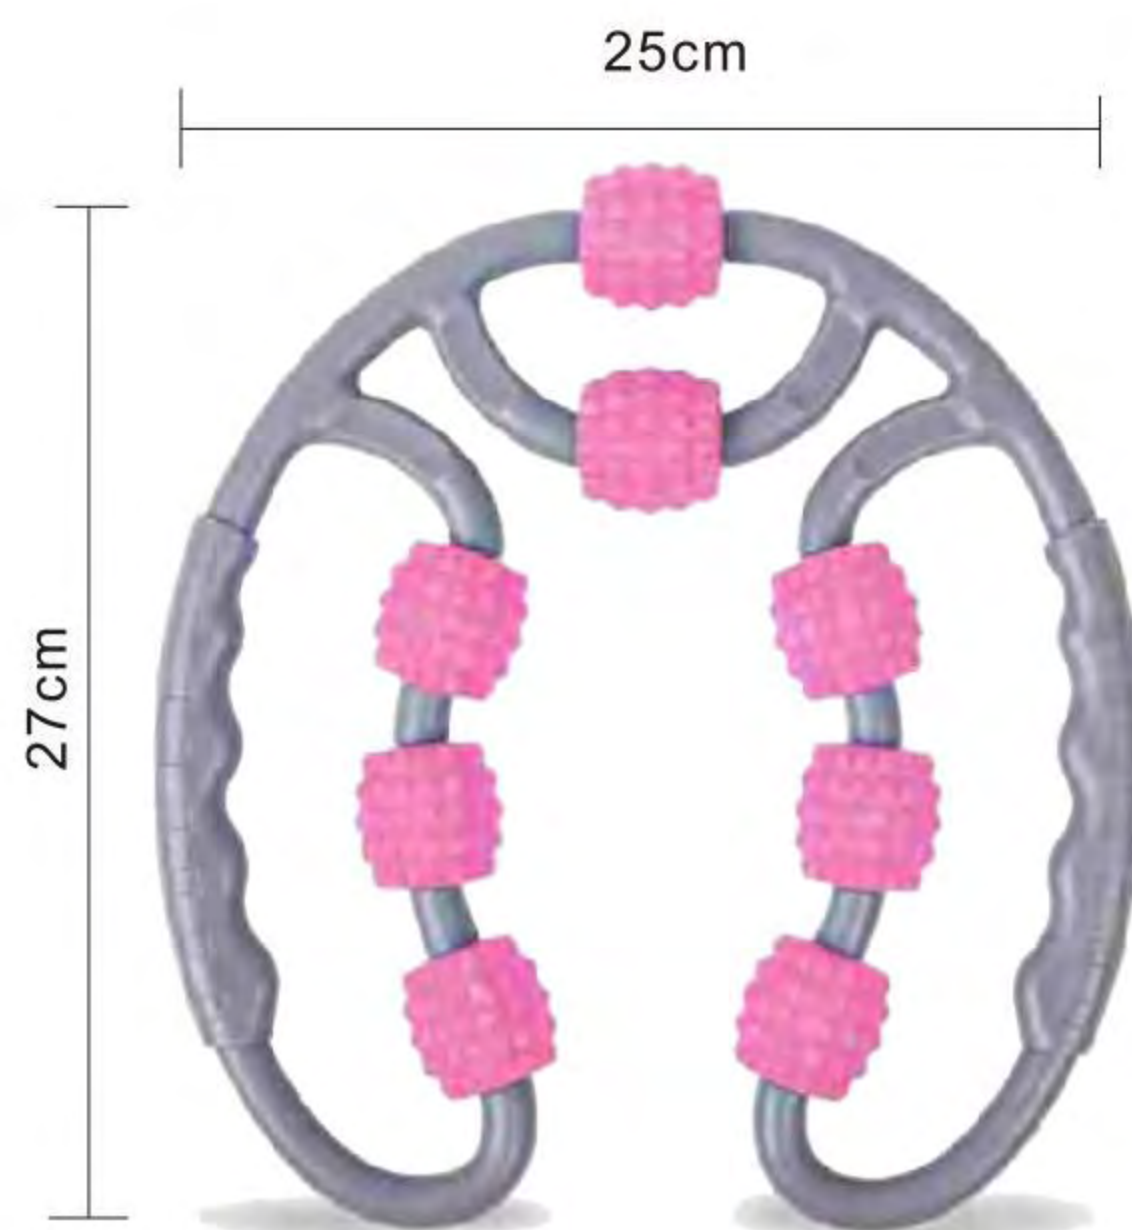

Roller Ring Massager

滾輪環形按摩器

Model: MAH

Features:

1. Eight wheel design, PP material, durable, comfortable grip
   - Grooved Anti Slip Grip fits fingers, increases grip feeling, and is firm without slipping
   - Adjustable leg circumference up to 60cm, to meet the leg, cervical massage and other parts of the massage
   - Suitable crowd: Yoga lovers, fitness crowd, office workers, etc
2. 八輪設計, PP材質, 結實耐用, 握感舒適
   - 凹槽防脫握柄貼合手指, 新增握持感, 牢固不滑脫
   - 大小可調腿圍達60cm, 滿足腿部、頸椎按摩等多部位按摩
   - 適宜人群: 瑜伽愛好者、健身人群、上班族等

Specifications

Product model 產品型號	MAH
Product material 產品材質	PP
Product function 產品功能	massage 按摩
Massage mode 按摩方式	two pack 手動式
Leg circumference 適用腿圍	約60cm
Product size 產品尺寸	27*25*3.5cm
Package weight 產品重量	272g
Packing size 包裝尺寸	26*19*16cm
Package weight 包裝重量	0.40kg

Instructions

- 將產品取出, 掰開將手部或腿部等需要按摩的部位, 放入即可開始推拉按摩
- 注意事項:
- 每個人對力度要求不一樣, 請自行調節