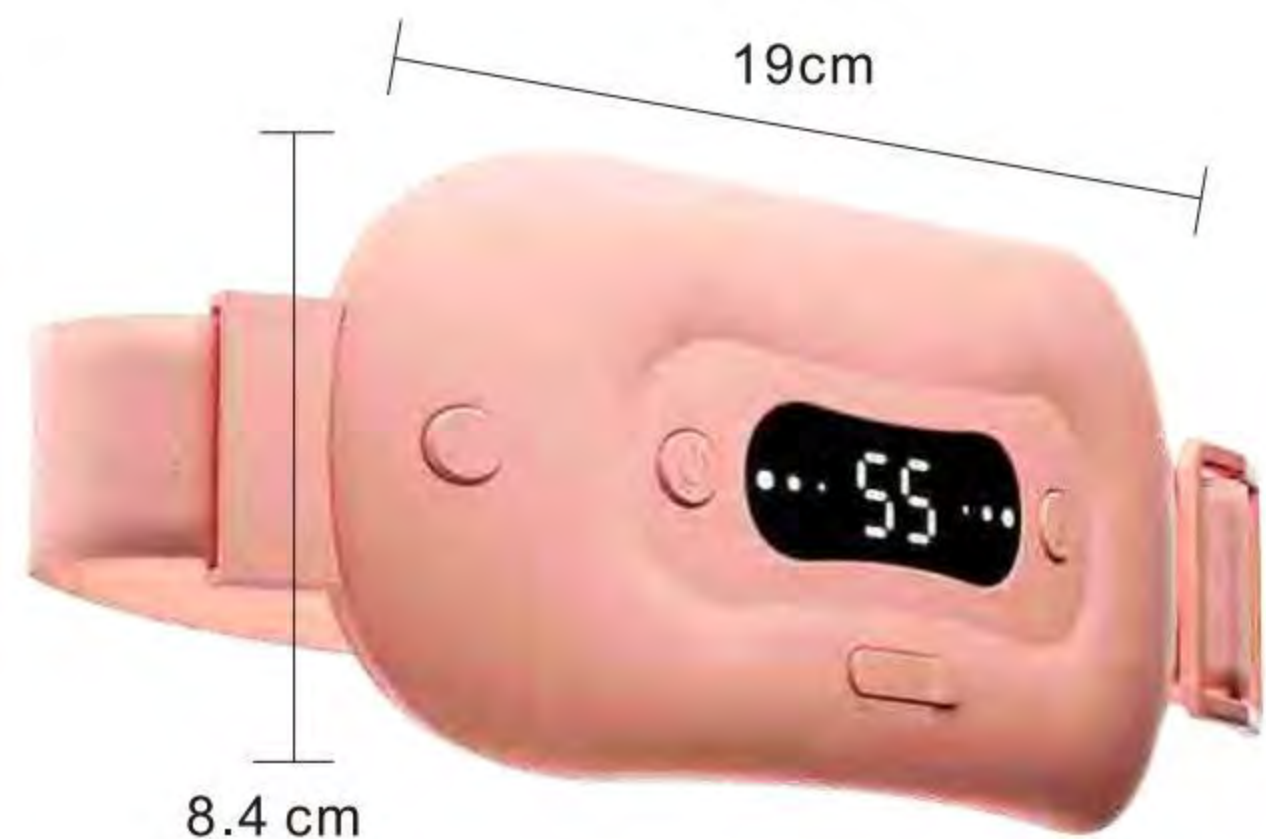

Massage Hot Compress Belt

按摩熱敷暖宮腰帶

Model: MAZ

Features:

- The far infrared light and heat released by graphene can effectively relieve dysmenorrhea
- Large-area hot compress, constant temperature heat dissipation, warm palace and drive out cold
- Three-gear temperature control, relieve waist tension,
- Three-stage artificial hand massage is close to the waist and abdomen to stimulate multiple acupoints
- Type-C charging port, built-in high-capacity lithium battery, wireless bondage, ready to use
- Intelligent digital display, visual temperature regulation, safe and not overheated
- 石墨烯釋放的遠紅外光熱量,有效緩解痛經
- 大面積熱敷,全面覆蓋子宮穴,中極穴,關元穴三大穴道,恒溫散熱,暖宮驅寒
- 3檔控溫,由內而外溫暖肌膚,舒緩腰部緊繃,
- 三檔仿人手按摩緊貼腰腹,刺激多點穴位
- Type-C充電口,內置大容量鋰電池,無線束縛隨時享用智能數顯,可視化調節溫度,安全不過熱

Specifications

Product model 產品型號	MAZ
Product material 產品材質	ABS+flannelette ABS+絨布
Product function 產品功能	warm compress and massage the waist 熱敷按摩腰部
Power mode 電源方式	USB
Rated power 額定功率	7W
Power input 電源輸入	DC5V/1A
Heating temperature 發熱溫度	40°C/50°C/60°C
Product size 產品尺寸	19*8.4*3.4cm
Product weight 產品重量	161g
Packing size 包裝尺寸	20.2*9.5*4.5cm
Package weight 包裝重量	0.27kg

Instructions

- 長按1.5秒開關機鍵,檔位1檔亮起,進入1檔低頻振動模式;在按一下進入2檔中頻振動模式,檔位2檔亮起;在按一下進入3檔高頻振動模式,檔位3檔亮起;依次迴圈,長按1.5秒開關機鍵即關機,檔位燈滅,震動停止。
- 開機狀態長按1.5秒溫控鍵,檔位1檔亮起,進入1檔熱敷模式,數碼螢幕顯示40°C;在按一下進入2檔熱敷模式,檔位2檔亮起,數碼螢幕顯示50°C;在按一下進入3檔熱敷模式,檔位3檔亮起,數碼螢幕顯示60°C;依次迴圈。長按1.5秒溫控鍵即關機,檔位燈滅,熱敷停止。
- 注意事項:
  孕婦、兒童、心臟病、血壓異常、惡性腫瘤、腦血管患者、急性病患者或其他正在接受醫生治療者等禁止使用;