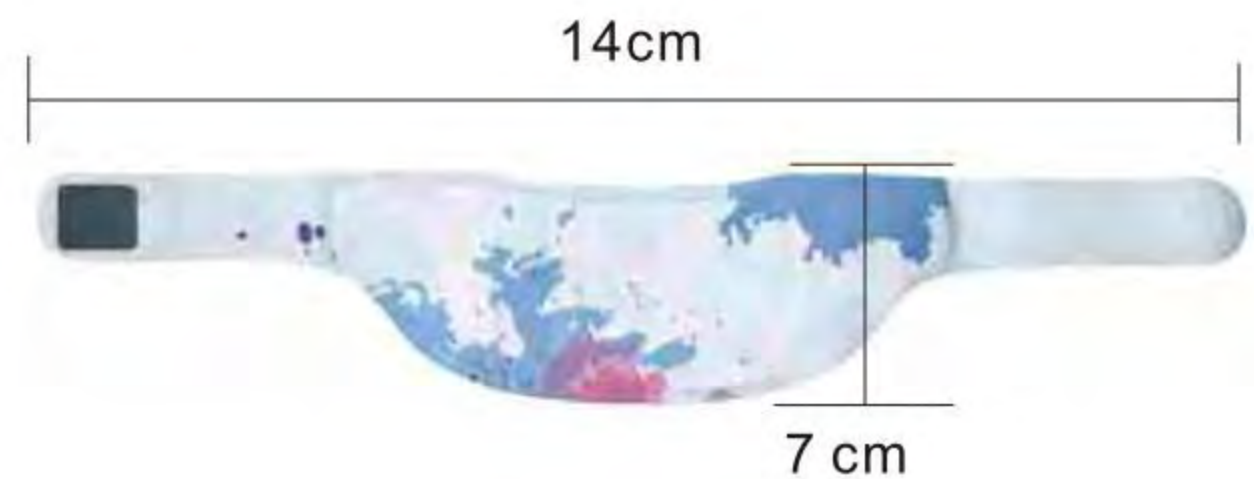

Graphene Heating Neck Guard

石墨烯發熱護頸

Model: JDG

Features:

- Graphene far-infrared hot compress, rapid heating in three seconds, uniform heating
- Built-in magnet, corresponding to cervical vertebra point physiotherapy, relieve cervical vertebra discomfort
- Made of Lycra fabric, breathable, soft and comfortable
- Three kinds of gears can be selected at will, and magnetic suction interface is used for power supply
- Applicable crowd: office workers/spinal stiffness/numbness/soreness/fear of coldness
- 石墨烯遠紅外熱敷, 整片石墨烯膜發熱, 三秒快速發熱, 發熱均勻
- 內置磁石, 對應頸椎穴位理療, 舒緩頸椎不適, 保護頸椎
- 採用萊卡面料, 親膚透氣, 柔軟舒適, 不悶汗
- 三種檔位隨心選擇, 磁吸介面供電
- 適用人群: 辦公族/脊椎僵硬/麻木/酸痛/怕冷人士

Specifications

Product model 產品型號	JDG
Product material 產品材質	lycra fabric 萊卡面料
Product function 產品功能	massage the neck 按摩頸部
Power supply mode 供電方式	USB
Rated voltage 額定電壓	5V
Rated power 額定功率	6W
Heating temperature 發熱溫度	45°C/55°C/65°C
Product size 產品尺寸	47cm*8.5cm*3.5cm
Product weight 產品重量	29.2g
Packing size 包裝尺寸	24.5cm*10.5cm*4cm
Package weight 包裝重量	135.1g

Instructions

- 長按開關按鍵1.5秒開機·若再次長按燈光熄滅則關機;
- 開啟後, 短按開關鍵可進行溫度模式的變換;
- 開機進入預熱檔位, 溫度達到最高, 5分鐘過後跳到中溫檔位, 依次短按, 高中低三個溫度迴圈變化, 持續使用45分鐘後自動關機。
- 注意事項:
  貼皮膚使用時, 請注意觀察確認皮膚情況, 如有異常立即取下
  禁止靠近火源, 腐蝕性液體及各種不利環境